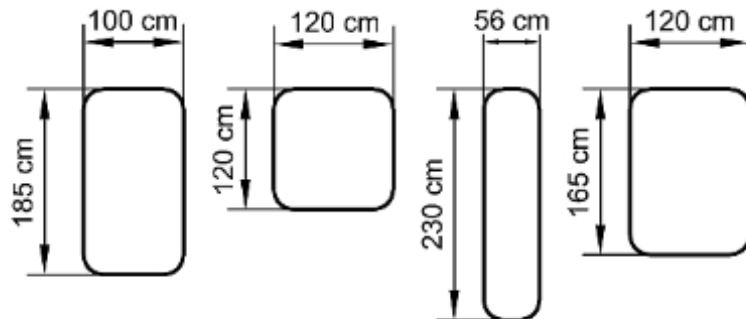

Größe 1

Wellmetall-Hochbeet Profi Größe 1, Höhe 60 cm

Das Wellmetall-Hochbeet "Profi" überzeugt nicht nur durch seine große, variable Fläche und seine ertragssteigernde sowie rückschonende Höhe, sondern auch durch das attraktive Design und den gefälligen, naturverbundenen, sanften Farbton.

Preis: 179,95 €

Größe 2

Wellmetall-Hochbeet Profi Größe 2, Höhe 82 cm

Das Wellmetall-Hochbeet "Profi" überzeugt nicht nur durch seine große, variable Fläche und seine ertragssteigernde sowie rückschonende Höhe, sondern auch durch das attraktive Design und den gefälligen, naturverbundenen, sanften Farbton.