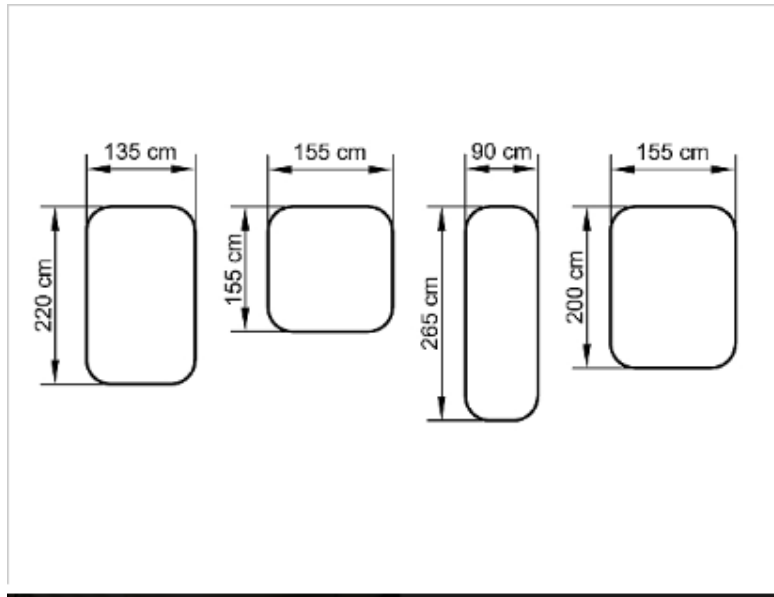

Größe 1

Wellmetall-Hochbeet Profi Größe 1, Höhe 60 cm

Das Wellmetall-Hochbeet "Profi" überzeugt nicht nur durch seine große, variable Fläche und seine ertragssteigernde sowie rückschonende Höhe, sondern auch durch das attraktive Design und den gefälligen, naturverbundenen, sanften Farbton.

Preis: 179,95 €

Größe 2

Wellmetall-Hochbeet Profi Größe 2, Höhe 82 cm

Das Wellmetall-Hochbeet "Profi" überzeugt nicht nur durch seine große, variable Fläche und seine ertragssteigernde sowie rückschonende Höhe, sondern auch durch das attraktive Design und den gefälligen, naturverbundenen, sanften Farbton.